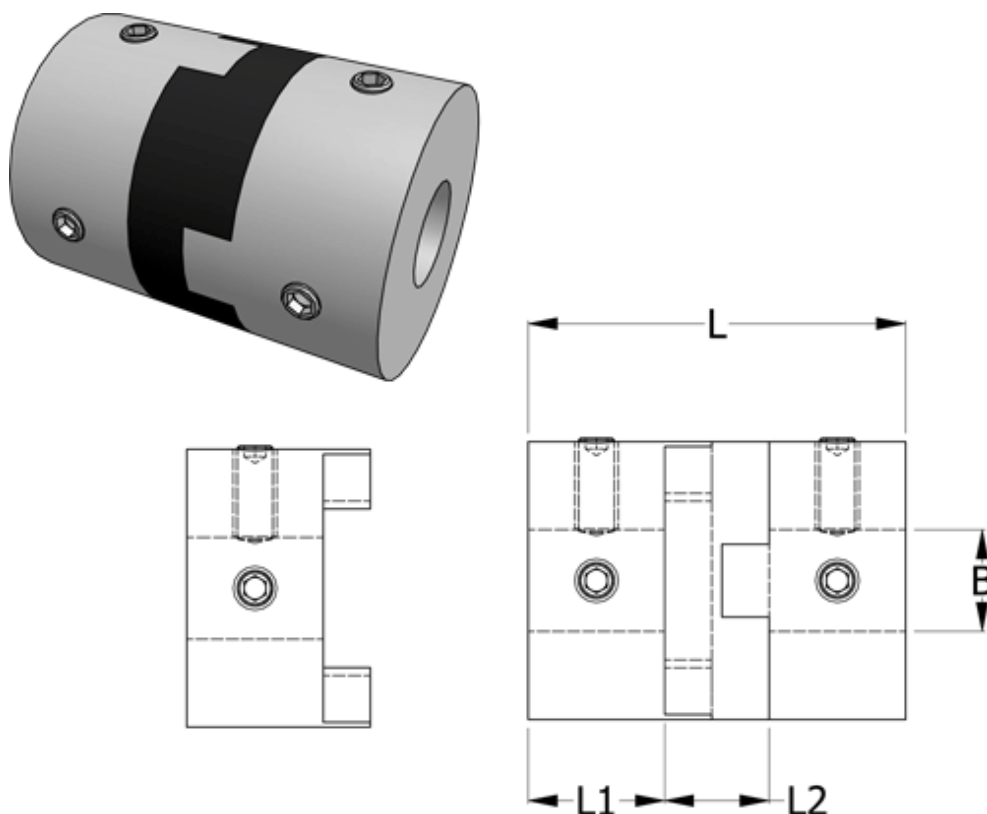

Varenummer: 33214505032  
Beskrivelse: Oldham koblingsnav 450H50.32 ALU  
med pinolskrue og gennemgående boring 10

## Mål

B1 = 10  
D = 50  
L = 59.6  
L1 = 20.6  
L2 = 18.4

Moment (Nm) = 30

Note: = Overnævnte varenr. er kun for et koblingsnav. Der går 2 koblingsnav og 1 element til 1 komplet kobling

Skrue = M8